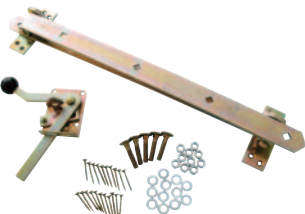

PLETINA CUADRADA DE BASE PLANA
Soporte para atornillar para postes y vallados, galvanizado en caliente.

Cód. 191218 **SP 70** 71x150x150 mm. Para postes de 70x70 mm

6,95€

Cód. 191219 **PSP 90** 91x150x150 mm. Para postes de 90x90 mm.

7,95€

Anclaje para poste.
Cód. 191220 **PST 90**
En forma de "T" 91x200x180 mm. Para postes de 70x70 mm.

8,95€

Cód. 143296
SET HERRAJES PARA PUERTA CARLA NORTENE
Galvanizado. **34,95€**