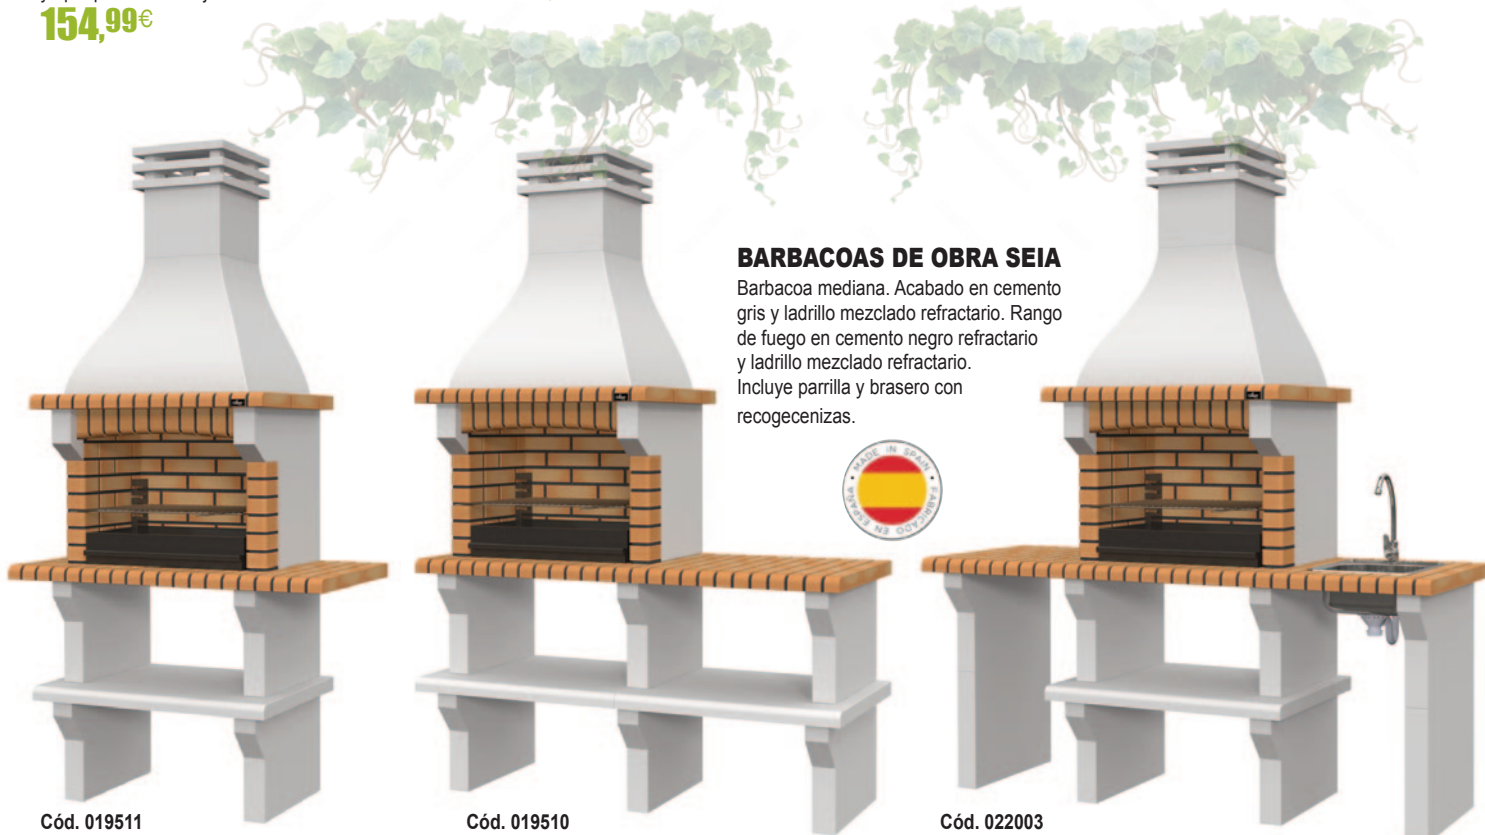

Cód. 016784

PARRILLA GRILL GAS CAMPINGAZ

Hornillo de un fuego. Quemador de aluminio/acero esmaltado. Plancha/parrilla reversible de aluminio fundido a presión antiadherente y soporte de sartén integrado. Encendido Piezoeléctrico. Tapa y bolsa de transporte incluida. Autonomía de hasta 2h 55m con CV470. Cubeta con botón de bloqueo y apto para el lavavajillas

154,99€

Cód. 682002

PLANCHA GAS CAMPINGAZ

7.500 W. Superficie de cocina: 2.800 cm². 2 quemadores de acero aluminizado. Encendido Piezoeléctrico. Plancha de acero esmaltado. Asas laterales. Soporte para espátula.

239,99€

Cód. 019321

BARBACOA GAS ATTITUDE 2100LX CAMPINGAZ

5.000 W . 2 Quemadores de acero aluminizado. Superficie de cocina 2.100 cm². Plancha / Parrilla de hierro fundido esmaltado brillante. Temperatura homogénea gracias a Tecnología Even Temp . Múltiples opciones de cocinado con Módulo Culinario. Encendido Piezo electrónico. Sistema Insta Clean integrado para limpieza en lavavajillas. Termómetro y parrilla de calentamiento. Con asas integradas.

399,99€

BARBACOAS DE OBRA SEIA

Barbacoa mediana. Acabado en cemento gris y ladrillo mezclado refractario. Rango de fuego en cemento negro refractario y ladrillo mezclado refractario. Incluye parrilla y brasero con recogecenizas.

Cód. 019511

240x124x58 cm. 540 Kg.

479€

Cód. 019510

240x160x58 cm. 660 Kg.

550€

Cód. 022003

Grifo y fregadero de 38x38 cm. 197x58x240 cm. 655 Kg.

650€

Cód. 016876

PARRILLA SOBREMESA IMEX EL ZORRO

Cincada 26x21x12 cm. Apta para leña y carbón vegetal.

27,90€

Cód. 019424

BARBACOA MALETA PLEGABLE FLORES CORTÉS

Para carbón y leña. Fabricada en acero inox 1,5 mm espesor y pintura anticorrosiva. 50x30 cm. Con manilla elevada reversible. 124x50x140 cm.

53,95€

Cód. 883169

BARBACOA SOBREMESA IMEX EL ZORRO