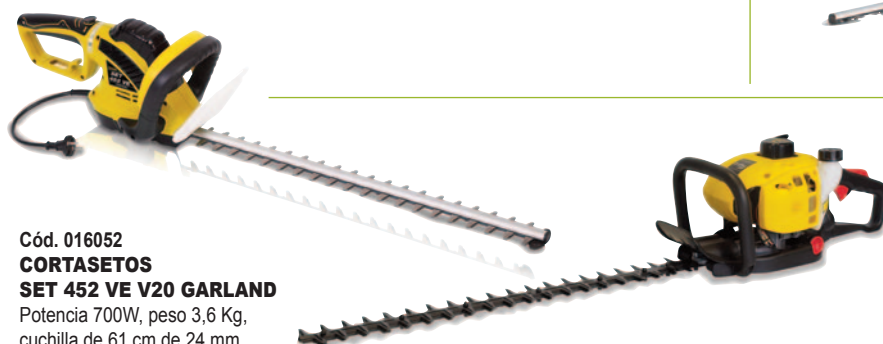

CORTASETOS GASOLINA POWERPLUS

25,4 cc. Longitud de hoja 60 cm. Capacidad de corte de 28 mm. Depósito gasolina 530 ml, con dos pasos para corte fino y grueso. Ligero y potente. Hoja de doble acción cortada a láser. Sistema de parada rápida y baja vibración. Mango giratorio. Arranque fácil.

169,90€

Cód. 016052

CORTASETOS SET 452 VE V20 GARLAND

Potencia 700W, peso 3,6 Kg, cuchilla de 61 cm de 24 mm entre dientes con engranajes de 2 escalones y asa rotable 90°.

89,90€

Cód. 016051

CORTASETOS GASOLINA SET 762 G GARLAND

Motor de 2 tiempos de 25,4 cc. Potencia 0,85 kW. Cuchilla Pro afilada al láser de 69 cm. Distancia entre dientes de 28 mm. Empuñadura rotativa 90°. Escape frontal. 6,1 kg.

199,90€