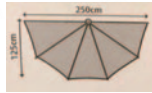

Complementos Jardín

PARASOL DE BALCÓN RINCONERO MEDIA CIRCUNFERENCIA

Estructura de aluminio Ø32x08 mm, gris antracita, poste 218 cm, con manivela. 5 varillas de 125 cm y 10x14x0,5 mm. Tela poliéster 160 g/m2 acabado impermeable. Ancho máx: 250 cm.

Cód. 001054 Gris Claro. Cód. 032165 Crema.

39,95€

Cód. 019157 BASE PARASOL BALCÓN

10 Kg. Hormigón - tubo en acero epoxy negro 48x265x1,2 mm con 1 tornillo de soporte.

24,95€

Cód. 016592 SOPORTE DE PARASOL PARA EL BALCÓN

Regulable hasta 38 mm de poste.

7,95€

Cód. 622952 LUZ LED PARASOL

Para mástil. 3x5 LED. 19 cm.

11,95€

Cód. 018177 BASE PARASOL

18 l. Resina. Tubos Ø18 a 33 mm. Blanco. 46x46x27 cm.

9,95€

BASE PARASOL BALCÓN RECYCLE

48x38 cm. 415 l. Tubo 19 mm.

Cód. 032055 Blanco.

Cód. 032054 Antracita.

14,95€

BASE PARASOL HORMIGÓN

Tubo en acero epoxy negro Ø58x280x1,2 mm - para postes de d35/38/48 mm. 15 Kg.

Cód. 017918 Negro.

Cód. 022064 Gris Antracita.

24,95€

Cód. 022040 1/4 DE PIE DE PARASOL EN LOSA DE HORMIGÓN

Losa de estabilización de hormigón 17 kg. Tamaño: 47x47x4,2 cm.

25€

Cód. 032058 BASE PARASOL AKTIVE

Con ruedas. Tubos Ø 33/48 mm. Antracita. 52x52 cm.

28,95€

Cód. 032057 BASE PARASOL

Con ruedas. 37 l. Tubos Ø33/48 mm. Blanco. 52x52 cm.

28,95€

Cód. 032207 BASE PARASOL

Con ruedas. Tubo de 21-54 mm. Con tornillo súper grip. Antracita. 490x415x155 mm.

39,95€

BASE PARASOL HORMIGÓN

Cód. 019156 25 Kg. 50x7 cm. Sin ruedas.

39,95€

Cód. 019155 25 Kg. 50x7 cm. Con 4 ruedas.

47,95€

BASE PARASOL HORMIGÓN

25 Kg. Ø50x7 cm. Tubo acero epoxy negro Ø58x280x1,2 mm Mástil d35/38/48 mm. 1 tornillo + 1 adaptador de plástico. 2 manillas de transporte. Antracita.

Cód. 017919 Sin ruedas.

39,95€

Cód. 022063 4 ruedas con freno.

49,95€

Cód. 022042 BALDOSAS RELLENABLES (SET 4)