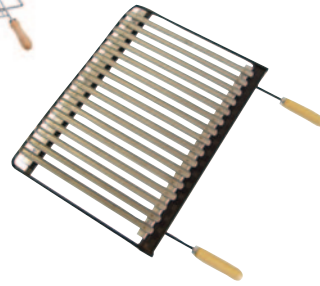

PARRILLA BARBACOÁ IMEX EL ZORRO
Inox. Con mangos de madera. Puede usar tanto leña como carbón vegetal.
Cód. 854110 60x41 cm. **54,95€**
Cód. 854111 66x41 cm. **59,95€**
Cód. 854112 71x41 cm. **67,95€**