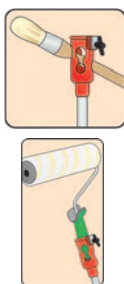

Cód. 008251
ALARGO EXTENSIBLE PROFESIONAL

2 m con campana articulada. Aluminio estriado con campana plástico con orificio para colocar brochas y pinceles.

12,50€