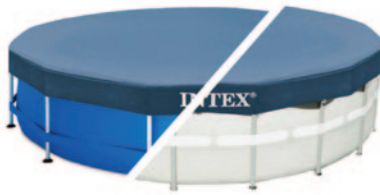

CUBIERTA PISCINA PRISMA CIRCULAR INTEX

Cobertor circular para piscinas desmontables Intex de las líneas Metal y Prisma Frame. Cobertor con voladizo de 25 cm. Color azul marino, fabricado con vinilo resistente de 0.18 mm.

Cód. 019410 Ø 305 cm. **14,95€**

Cód. 019412 Ø 366 cm. **19,95€**