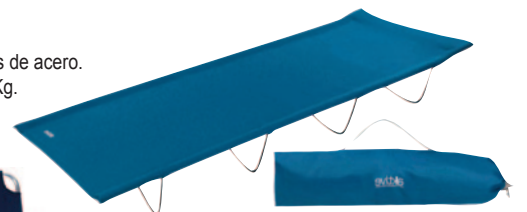

## TUMBONA AKTIVE

Plegable. Estructura resistente, tubos de acero. Tejido impermeable. Peso máx 100 Kg. Incluye bolsa. 180x60 cm.

32,95€

Cód. 012935